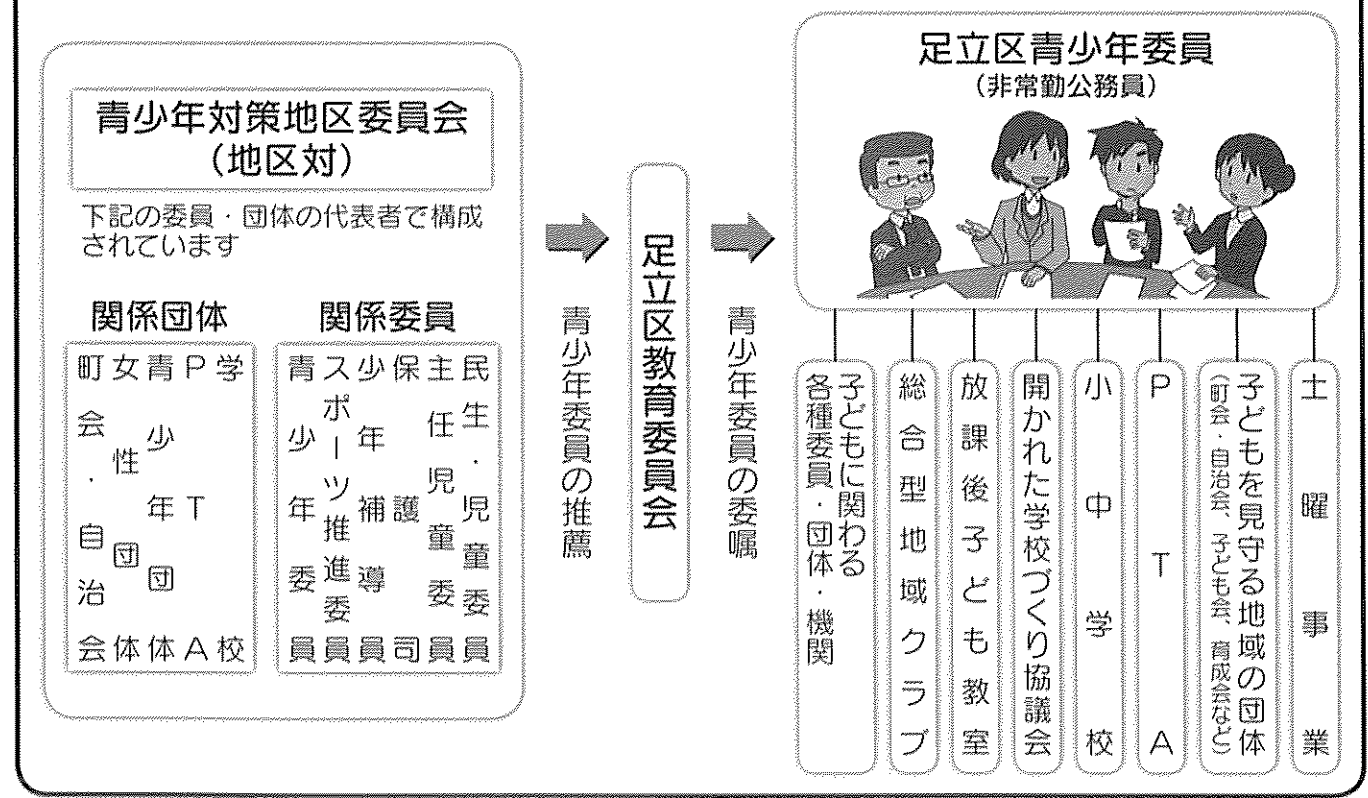

青少年委員のなりたち