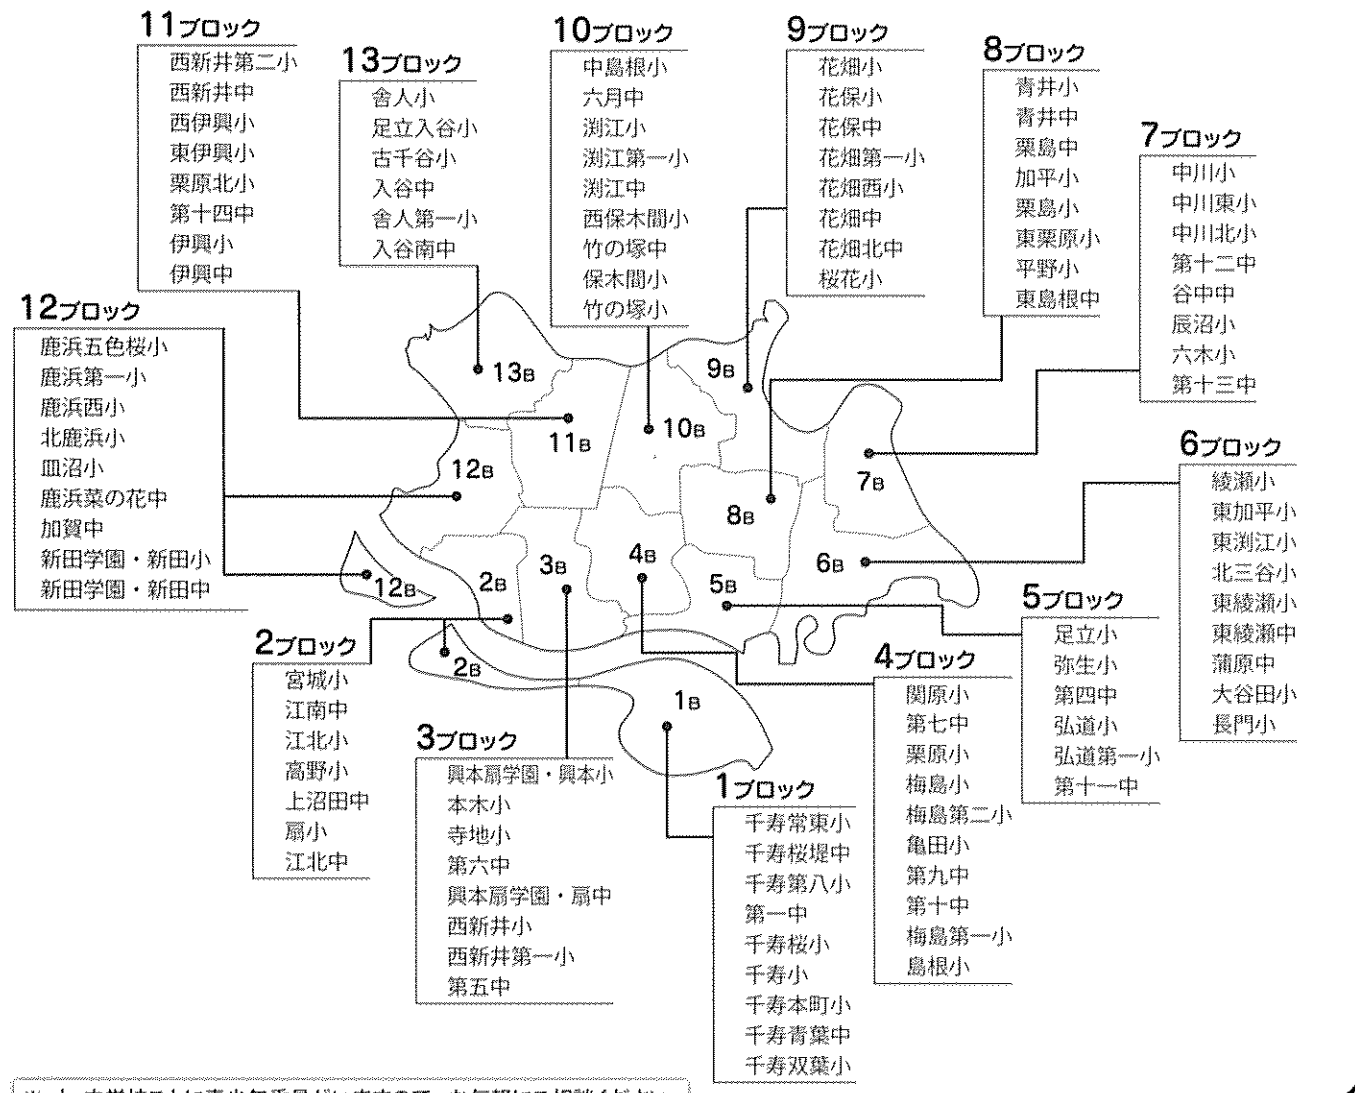

あなたの地域・学校の青少年委員