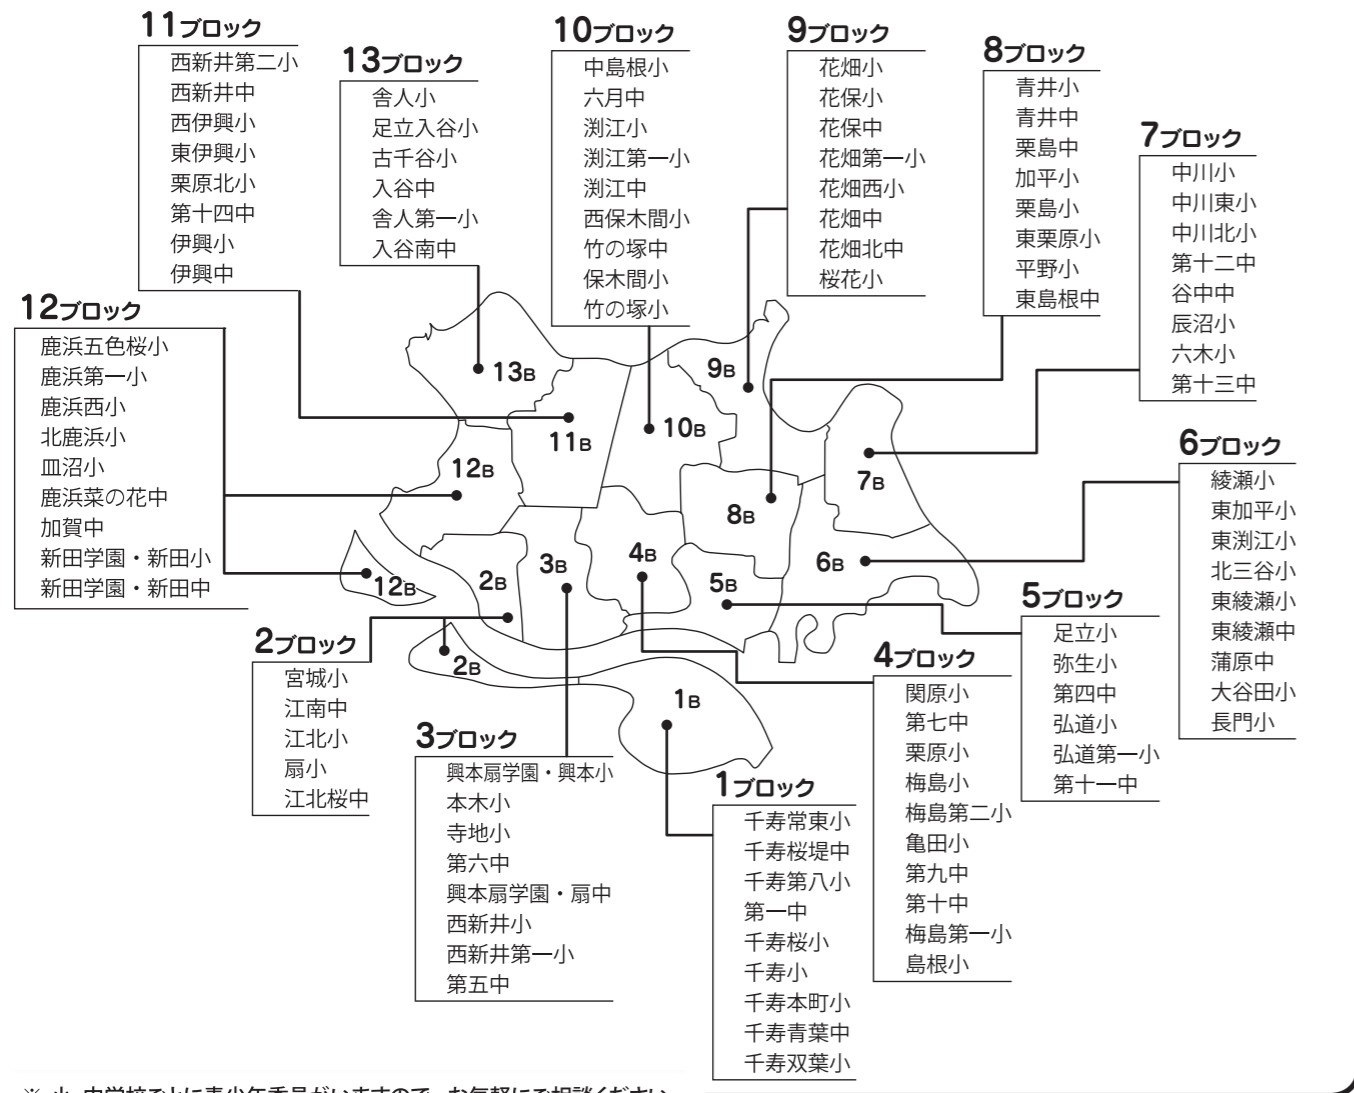

あなたの地域・学校の青少年委員

※ 小・中学校ごとに青少年委員がいますので、お気軽にご相談ください。

青少年委員の役割を紹介します。

○協働・協創による学校づくり

家庭、学校、地域が協働・協創し、児童・生徒の健やかな成長をめざし、特色ある学校づくりを進めるために、各校に「開かれた学校づくり協議会」が設置されています。青少年委員は、その活動の中心を担うとともに、区が進めるコミュニティ・スクールについて学ぶ場をつくるなどの働きかけをしています。